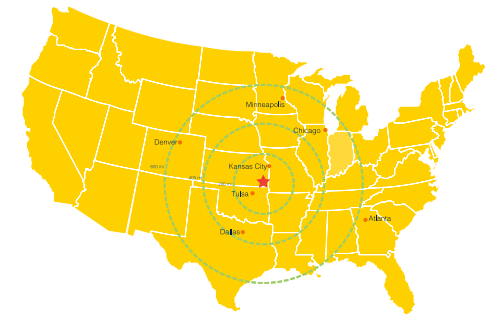

Cherokee County, Kansas
Economic Development
"the corner of opportunity"

Time and distance by truck: Cherokee County

Atlanta, GA	756 mi. / 1,216 km	11 hrs. 24 min.
Chicago, IL	579 mi. / 932 km	8 hrs. 27 min.
Dallas, TX	329 mi. / 529 km	5 hrs. 15 min.
Denver, CO	605 mi. / 973 km	8 hrs. 28 min.
Kansas City	118 mi. / 190 km	1 hr. 45 min.
Minneapolis, MN	555 mi. / 893 km	7 hrs. 58 min.
Tulsa, OK	91 mi. / 146 km	1 hr. 24 min.

Cherokee County, Kansas
 Economic Development
"the corner of opportunity"

Time and distance by truck: Cherokee County

Joplin, MO	10 mi. / 16 km	13 min
Kansas City	118 mi. / 190 km	1 hr. 45 min.
Topeka, KS	175 mi. / 281 km	3 hrs. 2 min.
Wichita, KS	60 mi. / 257 km	2 hrs. 37 min.

Cherokee County, Kansas

Economic Development
"the corner of opportunity"