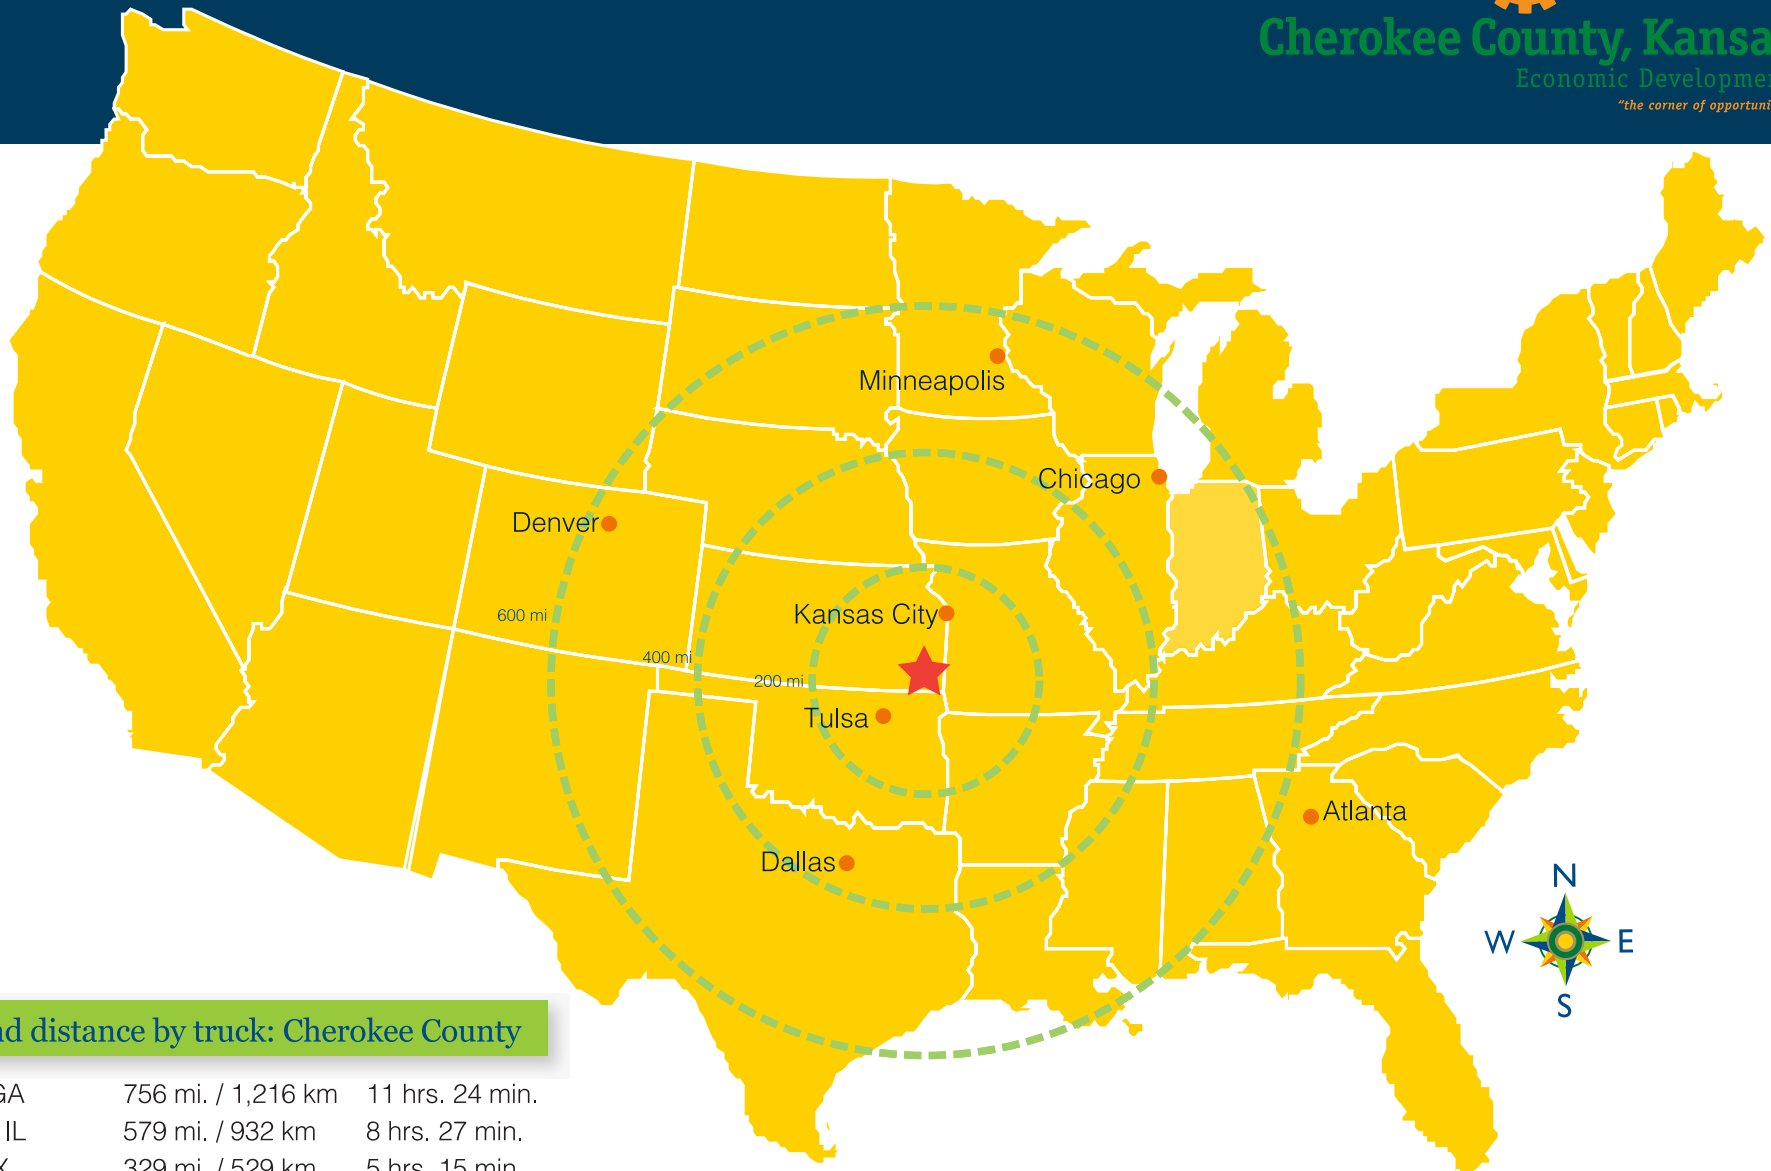

Cherokee County, Kansas
Economic Development
"the corner of opportunity"

Time and distance by truck: Cherokee County

Atlanta, GA	756 mi. / 1,216 km	11 hrs. 24 min.
Chicago, IL	579 mi. / 932 km	8 hrs. 27 min.
Dallas, TX	329 mi. / 529 km	5 hrs. 15 min.
Denver, CO	605 mi. / 973 km	8 hrs. 28 min.
Kansas City	118 mi. / 190 km	1 hr. 45 min.
Minneapolis, MN	555 mi. / 893 km	7 hrs. 58 min.
Tulsa, OK	91 mi. / 146 km	1 hr. 24 min.

Cherokee County, Kansas
 Economic Development
"the corner of opportunity"

Time and distance by truck: Cherokee County

Joplin, MO	10 mi. / 16 km	13 min
Kansas City	118 mi. / 190 km	1 hr. 45 min.
Topeka, KS	175 mi. / 281 km	3 hrs. 2 min.
Wichita, KS	60 mi. / 257 km	2 hrs. 37 min.

Cherokee County, Kansas

Economic Development
"the corner of opportunity"