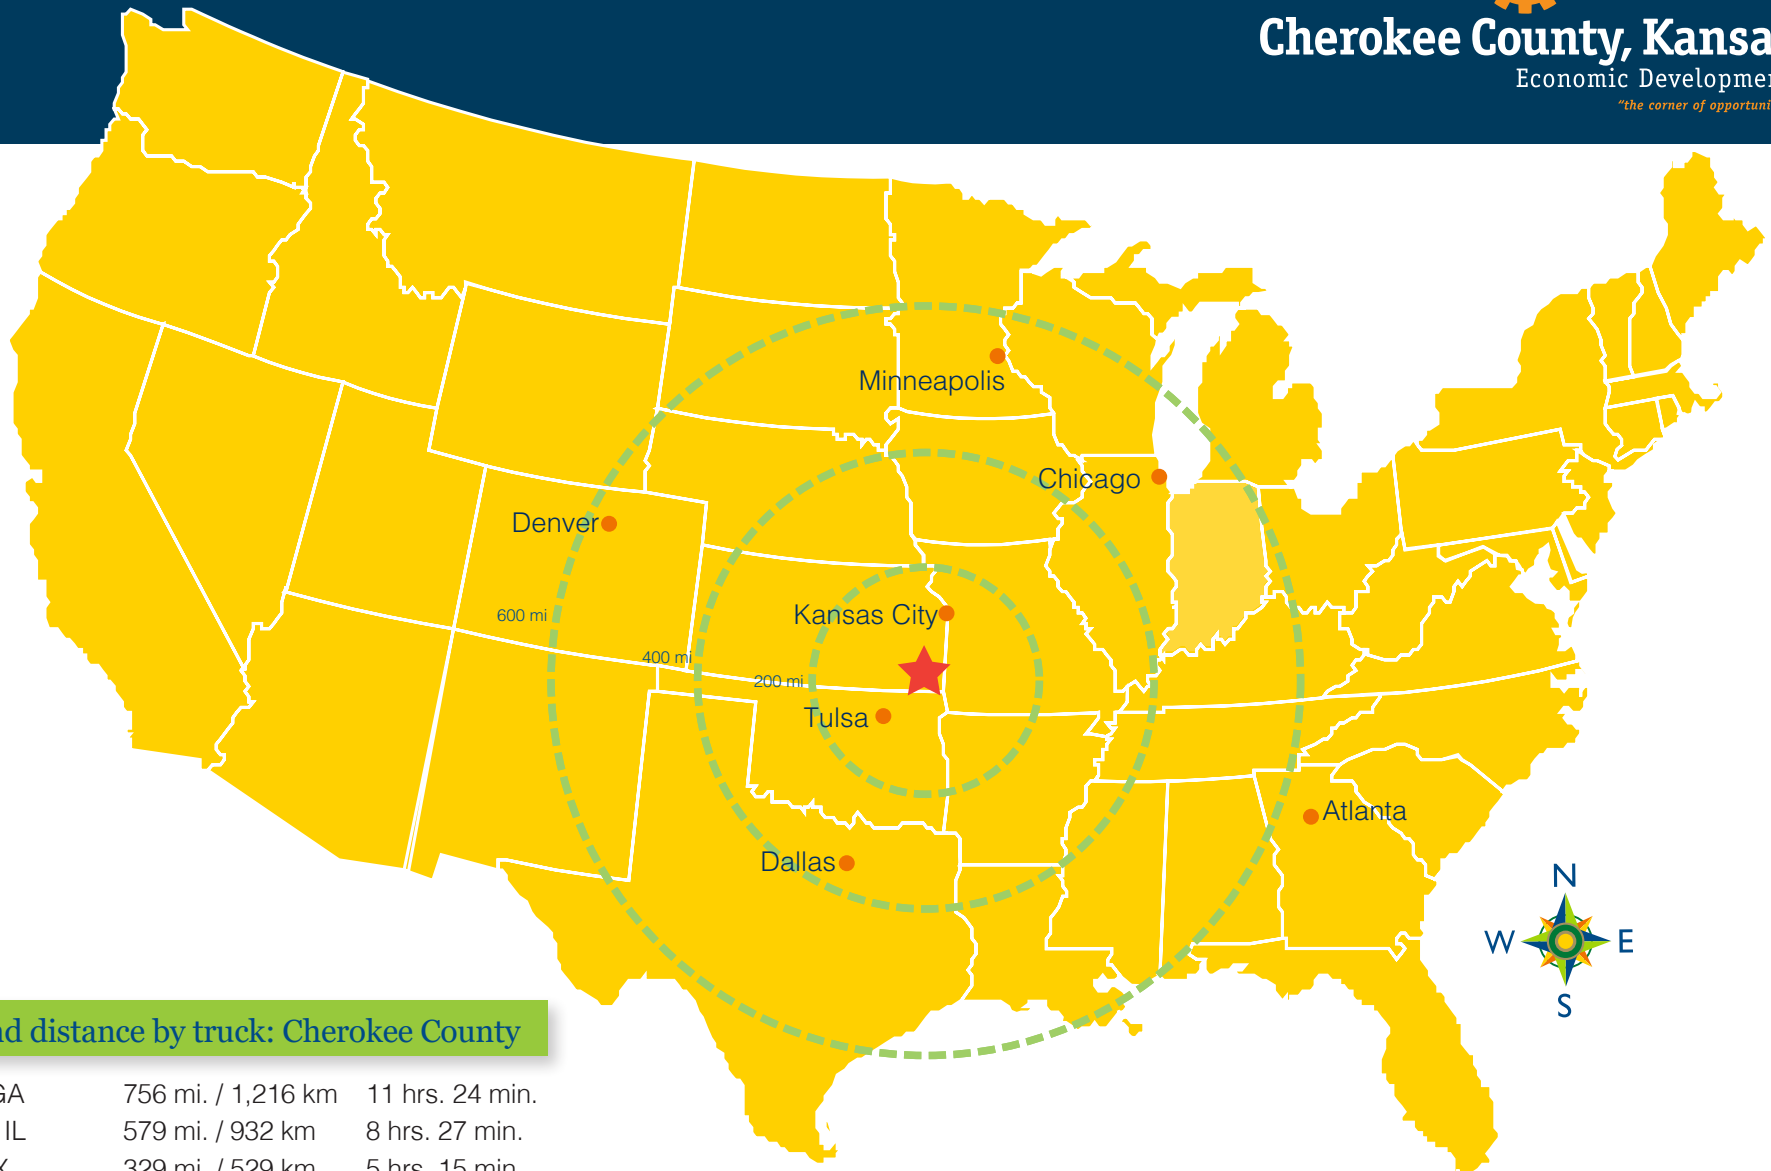

Cherokee County, Kansas

Economic Development

"the corner of opportunity"

Time and distance by truck: Cherokee County

Atlanta, GA	756 mi. / 1,216 km	11 hrs. 24 min.
Chicago, IL	579 mi. / 932 km	8 hrs. 27 min.
Dallas, TX	329 mi. / 529 km	5 hrs. 15 min.
Denver, CO	605 mi. / 973 km	8 hrs. 28 min.
Kansas City	118 mi. / 190 km	1 hr. 45 min.
Minneapolis, MN	555 mi. / 893 km	7 hrs. 58 min.
Tulsa, OK	91 mi. / 146 km	1 hr. 24 min.

Cherokee County, Kansas

Economic Development

"the corner of opportunity"

Time and distance by truck: Cherokee County

Joplin, MO	10 mi. / 16 km	13 min
Kansas City	118 mi. / 190 km	1 hr. 45 min.
Topeka, KS	175 mi. / 281 km	3 hrs. 2 min.
Wichita, KS	60 mi. / 257 km	2 hrs. 37 min.

Cherokee County, Kansas

Economic Development
"the corner of opportunity"